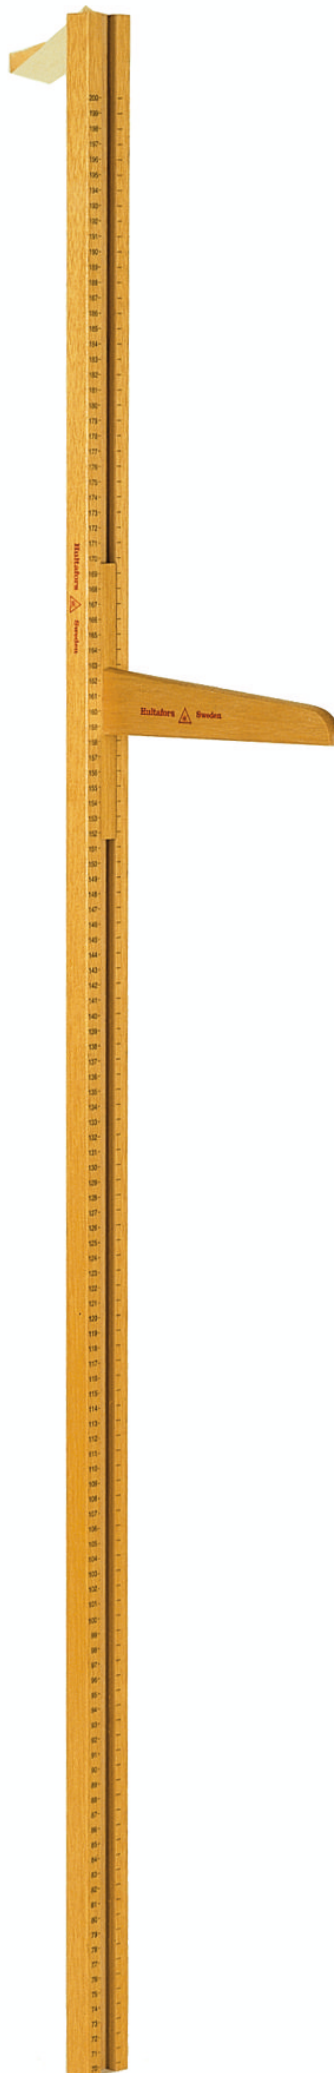

Mätsticka

Material

Plastbehandlad bok.

Mätområde

70-200 cm.

Löpare

En löpare ingår.

Benämning

Mätsticka inkl löpare

Art nr

060-5000

Reservdel

Löpare

060-5001

Rätten till konstruktionsändringar förbehålles