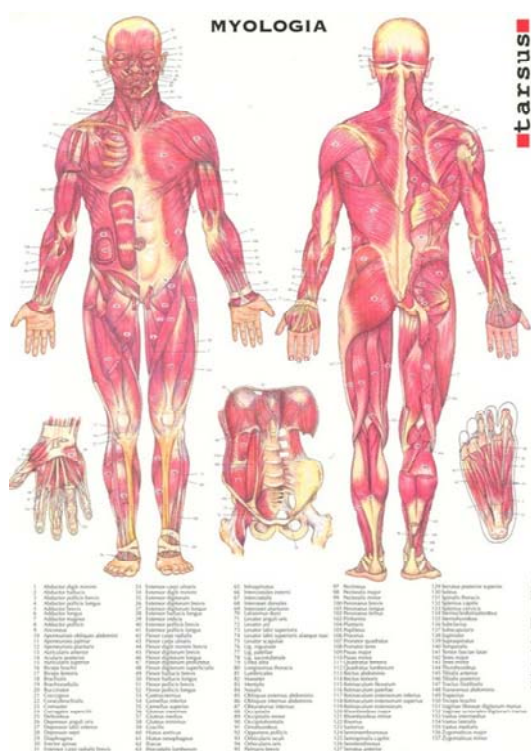

Mycket nöje!

Personalen på Tarsus

NYHET!

Muskelplanschen från vårt muskel/skelett-set finns nu i större storlek, 70x100 cm.

Pris 229 kr inkl moms.

Priserna gäller från 2012-01-01 tills vidare. Frakt tillkommer.

BÄRBARA BÄNKAR

Ex moms Ink moms

Modell LÄTT

Inklusive huvudstöd med huvudkudde och armvagga, sidostöd och väska med ryggsäcksremmar

45 cm bredd 5 160 kr 6 450 kr

50 cm bredd 5 160 kr 6 450 kr

Tillval modell LÄTT