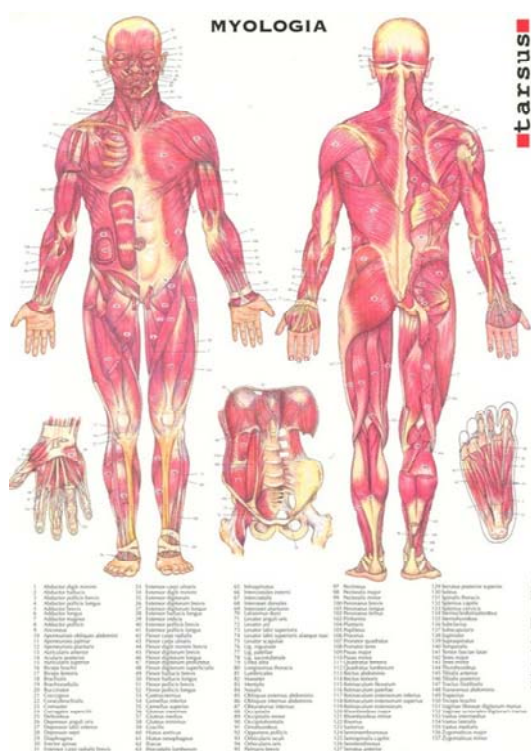

Mycket nöje!

**Personalen på Tarsus**

**NYHET!**

Muskelplanschen från vårt muskel/skelett-set finns nu i större storlek, 70x100 cm.

Pris 229 kr inkl moms.

Priser i NOK. Priserna gäller från 2012-01-01 tills vidare.